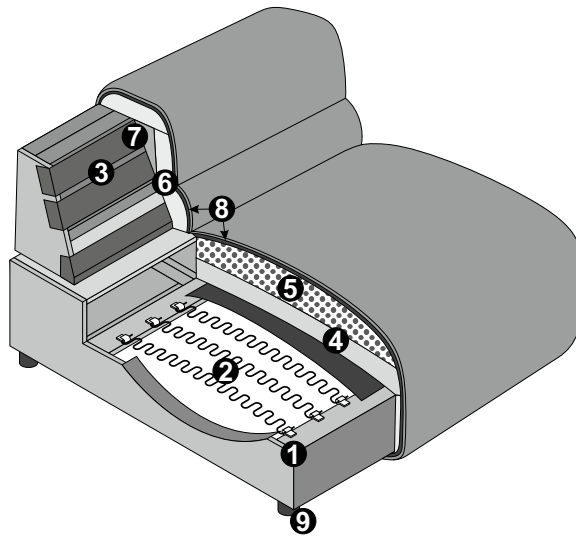

PRODUKT- UND BESTELLINFORMATIONEN

- 1 Gestell: **Buche-Holzkonstruktion**
- 2 Unterfederung Sitz: **dauerelastische Nosag-Stahlwellenfedern mit Filzabdeckung**
- 3 Unterfederung Rücken: **flexible Polstergurte**
- 4 Polsteraufbau Sitz: **hochelastischer Kaltschaum (Raumgewicht 30 kg/m³)**
- 5 Polsteraufbau Sitz: **Eine weiche Kammerkissenauflage mit einer Füllung aus Viskose-Schaumstofflocken (70%) und Silikonfasern (30%)**
- 6 Polsteraufbau Rücken: **hochelastischer Kaltschaum (Raumgewicht 25 kg/m³)**
- 7 Polsteraufbau Rücken: **Schaumstoff (Raumgewicht 25 kg/m³)**
- 8 Polsteraufbau Rücken und Sitz: **Silikonisierte Watte 300g**
- 9 Fuss: **Kunststoffgleiter / Höhe: 6.5 cm**