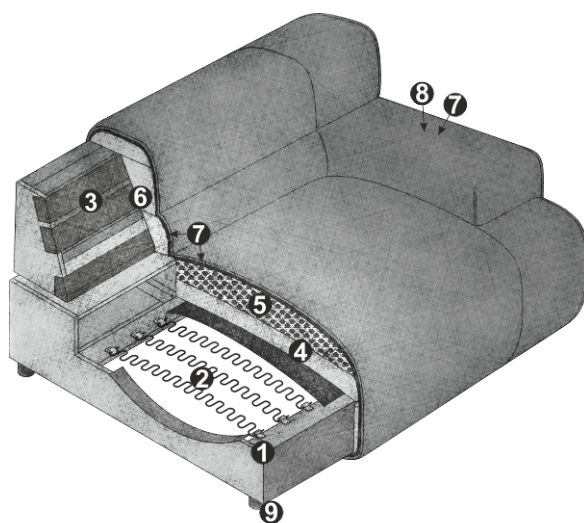

PRODUKTINFORMATIONEN

- 1 Gestell: **Buche-Holzkonstruktion**
- 2 Unterfederung Sitz: **dauerelastische Nosag-Stahlwellenfedern mit Filzabdeckung**
- 3 Unterfederung Rücken: **flexible Polstergurte**
- 4 Polsteraufbau Sitz: **Premium-Komfortschaumstoff (Raumgewicht 30 kg/m³)**
- 5 Polsteraufbau Sitz: **Kammerkissen mit einer Füllung aus Viskose-Schaumstofflocken (70%) und Silikonfasern (30%)**
- 6 Polsteraufbau Rücken: **hochelastischer Kaltschaumstoff (Raumgewicht 25 kg/m³)**
- 7 Polsteraufbau Rücken, Sitz und Armteile: **Silikonisierte Polyesterwatte 300g**
- 8 Polsteraufbau Armteil: **Standard-Komfortschaumstoff (Raumgewicht 25 kg/m³)**
- 9 Fuss: **Kunststofffuss**