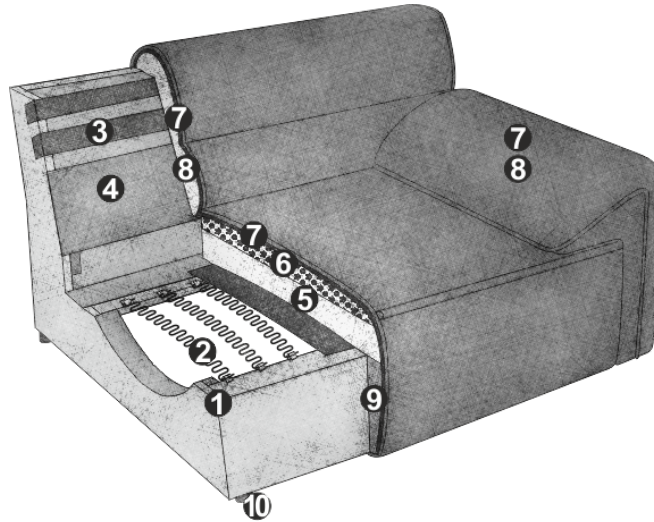

PRODUKTINFORMATIONEN

- 1 Gestell: **Buche-Holzkonstruktion**
- 2 Unterfederung Sitz: **dauerelastische Nosag-Stahlwellenfedern mit Filzabdeckung**
- 3 Unterfederung Rücken: **flexible Polstergurte**
- 4 Unterfederung Rücken: **Polsterkarton**
- 5 Polsteraufbau Sitz: **hochelastischer Kaltschaumstoff (Raumgewicht 35 kg/m³)**
- 6 Polsteraufbau Sitz: **Kammerkissen mit einer Füllung aus Viskose-Schaumstofflocken (70%) und Silikonfasern (30%)**
- 7 Polsteraufbau Rücken, Sitz und Armteil: **Polsterwatte 300g**
- 8 Polsteraufbau Rücken und Armteil: **hochelastischer Kaltschaumstoff (Raumgewicht 25 kg/m³)**
- 9 Polsteraufbau Blende: **Standard-Komfortschaumstoff (Raumgewicht 25 kg/m³)**
- 10 Fuss: **Kunststofffuss**