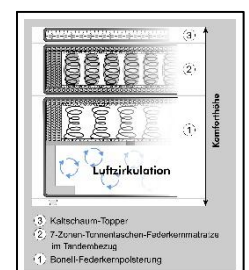

Aufbaumaße ca. in cm

Liegefläche:	180 x 200
Breite:	194
Tiefe:	216
Höhe Box ohne Matratze:	42
Höhe Kopfteil:	122
Liegehöhe (mit Matratze & Topper):	71

Ausführung

Fuß:	Metall schwarz
Dessin Gestell:	siehe Bilddaten

Collidaten

Bezeichnung	Breite in cm	Höhe in cm	Tiefe in cm	Gewicht in kg	Volumen in m ³
Kopfteil	123	194	18	38,3	0,43
Box	93	205	32	35,2	0,61
Box	93	205	32	35,2	0,61
Matratze	91	201	18	15,6	0,33
Matratze	91	201	18	15,6	0,33
Topper	200	90	18	13,9	0,32
Matratzenhülle	66	51	22	4,7	0,07