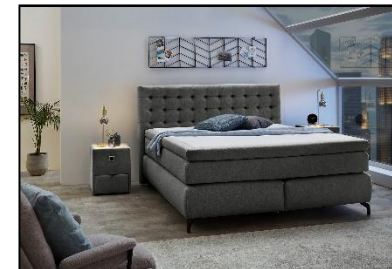

474/29

Beschreibung

Die Grundlage für dieses Boxspringsystem bilden zwei Boxen mit einer Bonell-Federkern-Polsterung, die als Unterfederung verwendet wird. Auf diesen Boxen liegt eine hochwertige 7-Zonen-Tonnen-Taschen-Federkern-Matratze im Tandembezug, welcher ein gegenseitiges Verschieben der einzelnen Matratzen verhindert. Die durch das Boxspringsystem erzeugte Doppelfederung schafft einen einmaligen Federkomfort mit optimaler Körperanpassung und Druckentlastung. Den Abschluss eines wunderbaren Schläferlebnisses bildet der extra starke Kaltschaum-Topper. Dieses Boxspringsystem ermöglicht einen hervorragenden Schlafkomfort durch sein exzellentes und individuelles Doppelfederungsverhalten.

Aufbaumaße ca. in cm

Liegefläche:	180 x 200
Breite:	194
Tiefe:	216
Höhe Box ohne Matratze:	42
Höhe Kopfteil:	122
Liegehöhe (mit Matratze & Topper):	71

Ausführung

Fuß:	Metall schwarz
Dessin Gestell:	siehe Bilddaten