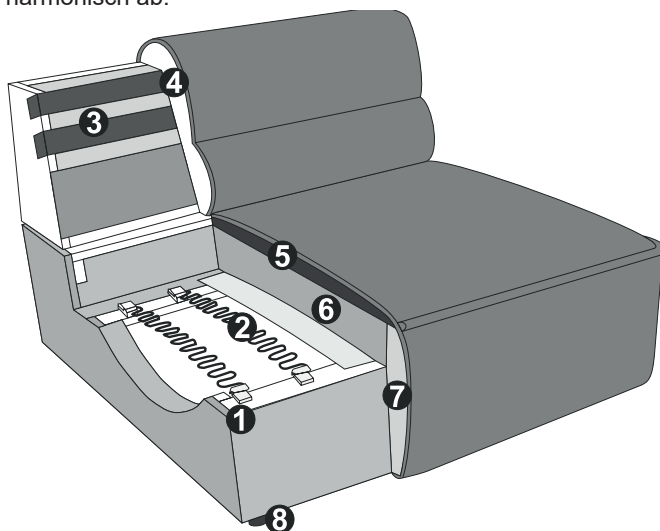

PRODUKT- UND BESTELLINFORMATIONEN

- 1 Gestell: **Buche-Holzkonstruktion**
- 2 Unterfederung Sitz: **dauerelastische Nosag-Stahlwellenfedern mit Filzabdeckung**
- 3 Unterfederung Rücken: **flexible Polstergurte**
- 4 Polsteraufbau Sitz: **hochelastischer Kaltschaum (Raumgewicht 25 kg/m3)**
- 5 Polsteraufbau Sitz: **Eine softe Kammerkissenauflage mit einer Füllung aus Visco-(70%) und Silikonflocken (30%)**
- 6 Polsteraufbau Sitz: **hochelastischer Kaltschaum (Raumgewicht 35 kg/m3) mit softiger Hochweichschaumauflage (Raumgewicht 30 kg/m3)**
- 7 Polsteraufbau Sitz: **Schaumabdeckung**
- 8 Fuss: **Kunststoffgleiter / Höhe: 4.5 cm**