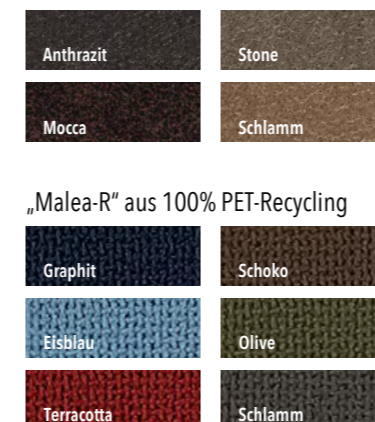

Microfaser „Aberdeen“

Der Bezug „Malea-R“ wird aus recycelten PET-Flaschen hergestellt. So schonen wir unsere natürlichen Ressourcen.

QUALITÄT IM DETAIL

- Sitzpolster mit oder ohne Armlehnen
- optional mit Griff (gegen Mehrpreis)
- Hoher Sitzkomfort durch Gurt-Federung
- Strapazierfähiger Microfaserbezug in vier Farben
- Hochwertiger Webstoff, aus 100% PET-Recycling in sechs Farben
- Farnefrohe Echtlederbezüge in 11 Farben
- 11 Gestellvarianten
- Gestelle als Schwinger-, 4-Fuß- oder Stativvariante
- Metallgestelle in Edelstahl gebürstet oder Eisen schwarz
- Massivholzgestelle in Kernbuche, Wildeiche, Eiche bianco oder Wild-Nussbaum
- Stativgestelle optional mit 180° Drehfunktion und automatischer Rückholfunktion (gegen Mehrpreis)