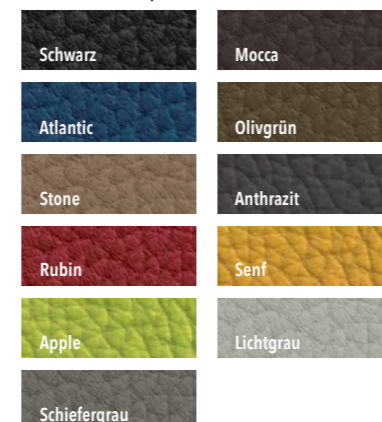

# ILLUSTRE GESELLSCHAFT

Modell-, Farb- und Maßabweichungen bleiben vorbehalten. Für Druckfehler übernehmen wir keine Haftung.

**VALEDA**

**SPEISEN**

### Echtleder „Napoli“