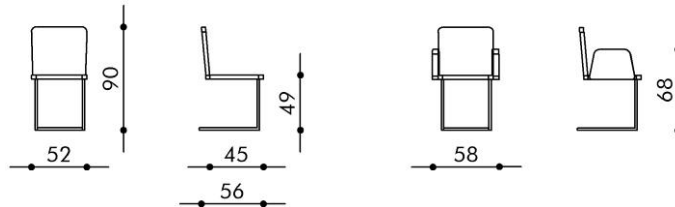

Maße

Rückenhöhe:	90 cm	Armlehnhöhe:	68 cm
Breite:	52 cm	Breite Armlehnstuhl:	58 cm
Sitzhöhe:	49 cm		
Sitzbreite:	52 cm		
Sitztiefe:	45 cm		

Materialien

Sitz und Rücken:	Stoff IMOLA, Stoff JUKE, Leder TOLEDO oder LEDER LUNA
Metallteile:	Edelstahl matt

Diesen Stuhl gibt es auch mit Softpolster

AIDEN.

Technische Daten

Kufenstuhl:

Flachstahl-Freischwinger:

Spinnenfuß:

Kreuzfuß:

Diesen Stuhl gibt es auch mit Softpolster

Technische Änderungen und Irrtum vorbehalten.

AIDEN.

Modellabbildungen