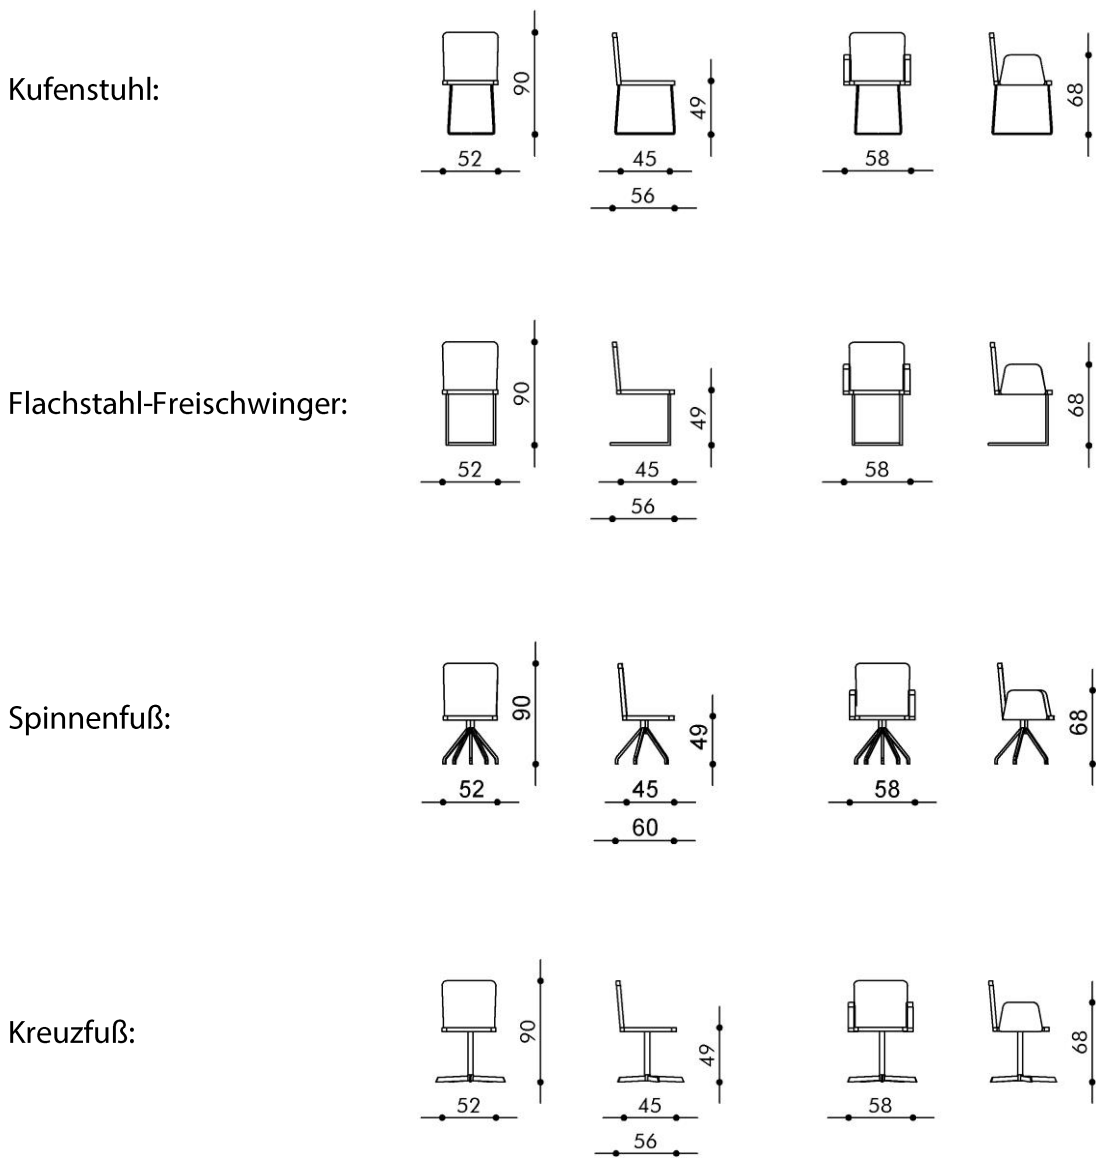

AIDEN.

Technische Daten

Diesen Stuhl gibt es auch mit Softpolster