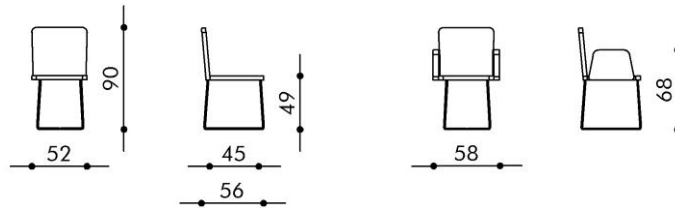

AIDEN.

Technische Daten

Kufenstuhl: