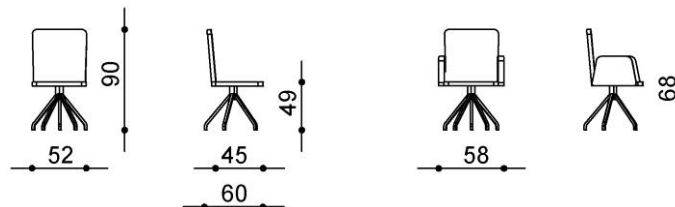

Maße

Rückenhöhe:	90 cm	Armlehnhöhe:	68 cm
Breite:	52 cm	Breite Armlehnstuhl:	58 cm
Sitzhöhe:	49 cm		
Sitzbreite:	52 cm		
Sitztiefe:	45 cm		

Materialien

Sitz und Rücken:	Stoff IMOLA, Stoff JUKE, Leder TOLEDO oder LEDER LUNA
Metallteile:	Edelstahl matt

Diesen Stuhl gibt es auch mit Softpolster

AIDEN.

Technische Daten

Kufenstuhl:

Flachstahl-Freischwinger:

Spinnenfuß:

Kreuzfuß:

Diesen Stuhl gibt es auch mit Softpolster

Technische Änderungen und Irrtum vorbehalten.

AIDEN.

Modellabbildungen