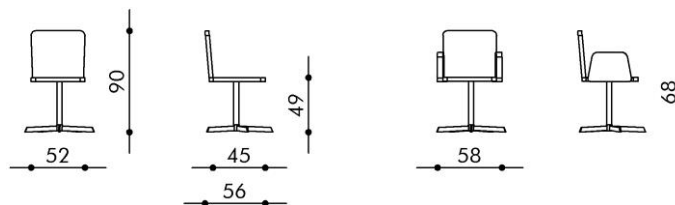

Maße

Rückenhöhe:	90 cm	Armlehnhöhe:	68 cm
Breite:	52 cm	Breite Armlehnstuhl:	58 cm
Sitzhöhe:	49 cm		
Sitzbreite:	52 cm		
Sitztiefe:	45 cm		

Materialien

Sitz und Rücken:	Stoff IMOLA, Stoff JUKE, Leder TOLEDO oder LEDER LUNA
Metallteile:	Edelstahl matt

Diesen Stuhl gibt es auch mit Softpolster

AIDEN.

Technische Daten

Kufenstuhl:

Flachstahl-Freischwinger:

Spinnenfuß:

Kreuzfuß:

Diesen Stuhl gibt es auch mit Softpolster