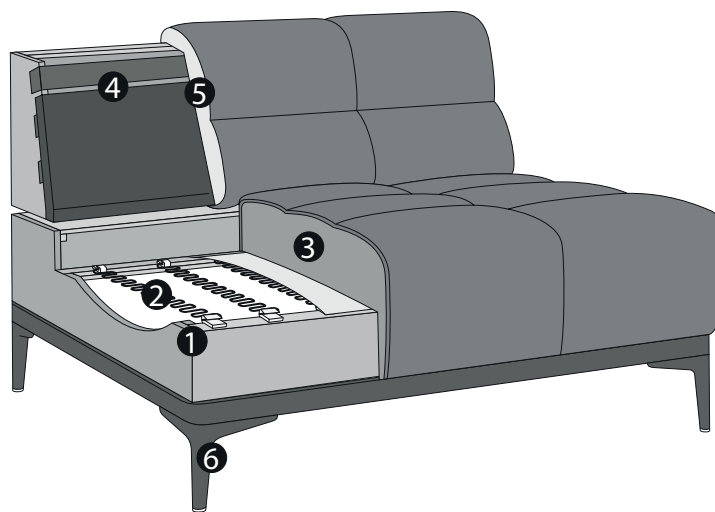

PRODUKT- UND BESTELLINFORMATIONEN

- 1 Gestell: **Buche-Holzkonstruktion**
- 2 Unterfederung Sitz: **dauerelastische Nosag-Stahlwellenfedern mit Filzabdeckung**
- 3 Polsteraufbau Sitz: **hochelastischer Kaltschaum (Raumgewicht 35 kg/m³) mit softiger Hochweichschaumauflage (Raumgewicht 30 kg/m³)**
- 4 Unterfederung Rücken: **flexible Polstergurte**
- 5 Polsteraufbau Rücken: **hochwertiger Schaumstoff (Raumgewicht 25 kg/m³)**
- 6 Fuss: **Metallfuss / Höhe: 15 cm**