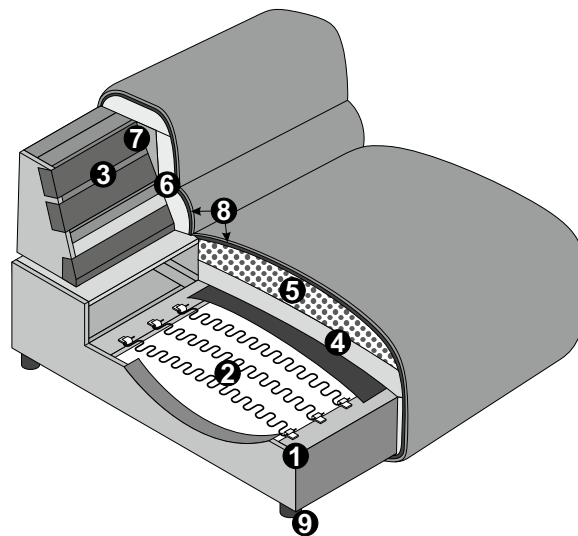

## PRODUKT- UND BESTELLINFORMATIONEN

- 1 Gestell: **Buche-Holzkonstruktion**
- 2 Unterfederung Sitz: **dauerelastische Nosag-Stahlwellenfedern mit Filzabdeckung**
- 3 Unterfederung Rücken: **flexible Polstergurte**
- 4 Polsteraufbau Sitz: **hochelastischer Kaltschaum (Raumgewicht 30 kg/m3)**
- 5 Polsteraufbau Sitz: **Eine softe Kammerkissenauflage mit einer Füllung aus Viskose-Schaumstofflocken (70%) und Silikonfasern (30%)**
- 6 Polsteraufbau Rücken: **hochelastischer Kaltschaum (Raumgewicht 25 kg/m3)**
- 7 Polsteraufbau Rücken: **Schaumstoff (Raumgewicht 25 kg/m3)**
- 8 Polsteraufbau Rücken und Sitz: **Silikonisierte Watte 300g**
- 9 Fuss: **Kunststoffgleiter / Höhe: 6.5 cm**