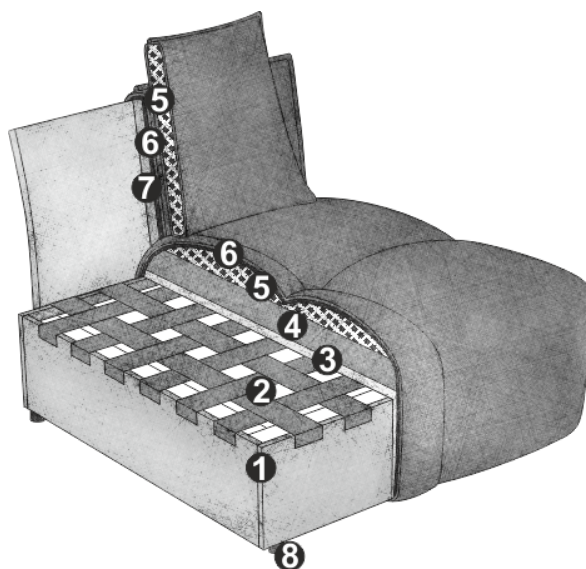

PRODUKTTINFORMATIONEN

- | | |
|---|---|
| 1 | Gestell: Buche-Holzkonstruktion |
| 2 | Unterfederung Sitz: flexible Polstergurte |
| 3 | Polsteraufbau Sitz: Standard-Komfortschaumstoff (Raumgewicht 25 kg/m3) |
| 4 | Polsteraufbau Sitz: hochelastischer Kaltschaumstoff (Raumgewicht 35 kg/m3) |
| 5 | Polsteraufbau Rücken und Sitz: Kammerkissen mit einer Füllung aus Viskose-Schaumstoffflocken (70%) und Silikonfasern (30%) |
| 6 | Polsteraufbau Rücken und Sitz: Polsterwatte 300g |
| 7 | Polsteraufbau Rücken: Premium-Komfortschaumstoff (Raumgewicht 35 kg/m3) |
| 8 | Fuss: Kunststofffuss / Höhe: 3 cm |