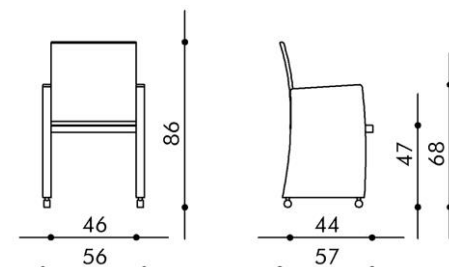

Technische Daten