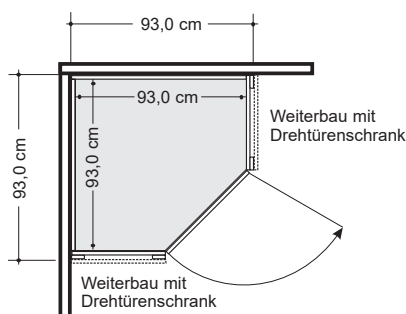

Eckschrank, ausgebaut

(inkl. 2 Einlegeböden und 1 Kleiderstange je Fach, Innentiefe 54 cm)

Beschreibung	Höhe 216,0 cm		Höhe 236,0 cm	
	Best.-Nr.	EUR	Best.-Nr.	EUR
Eckschrank 1 Tür (Türanschlag links) Achtung: Eckschrank <u>nicht</u> in Verbindung mit Passepartoutrahmen möglich. B 93,0, T 93,0 cm	Tür in Glas Weiß	069	074	
	Tür in Glas Kieselgrau	080	081	
	Tür in Glas Havanna	072	077	
	Spiegeltür	073	078	
Eckschrank 1 Tür (Türanschlag rechts) Achtung: Eckschrank <u>nicht</u> in Verbindung mit Passepartoutrahmen möglich. B 93,0, T 93,0 cm	Tür in Glas Weiß	079	085	
	Tür in Glas Kieselgrau	083	091	
	Tür in Glas Havanna	082	088	
	Spiegeltür	084	092	
Abschlussseite für Eckschrank beidseitig (links und rechts) verwendbar Wird benötigt, wenn der Eckschrank als Abschlusselement verwendet wird. Wird der Eckschrank separat aufgestellt, werden 2 Außenseiten benötigt. B 56,0, T 1,5 cm	233		248	

Platzbedarf für Eckschrank bei Weiterbau mit Drehtürenschränken.

Bedingt durch unterschiedliche Tiefen bei Drehtürenschränken ergibt sich ein unterschiedlicher Platzbedarf, je nach Weiterbau. Der Eckschrank hat immer die Maße 93,0 x 93,0 cm, und wird je nach Weiterbau von der Wand abgerückt.