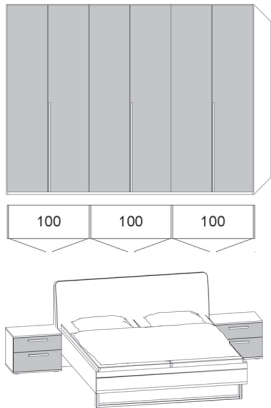

Vorschläge

inkl. 2 Einlegeböden, 1 Kleiderstange, 1 Griff je Fach, Korpus innen Lack weiß, Innentiefe 55,0 cm

Best.-Nr. / Maße
Beschreibung

710

bestehend aus:

Drehtürenschränk

5-türig (100/50R/100),

Türen schlicht

- B 249,6, H 229,4, T 59,5 cm

Bettanlage

Doppelbett mit Polsterkopfteil Luna in Stoffbezug **Maranta Lagune Blau**

und Holzkufer,

inkl. 2 Konsolen mit je 2 Schubkästen

Bett:

- Stellfläche: 149,0, 169,0, 189,0 oder 209,0 x 222,0 cm
- Liegefläche: 140, 160, 180 oder 200 x 200 cm
- Seitenhöhe: 48,4 cm
- Kopfteilhöhe: 105,0 cm
- Fußteilhöhe: 48,6 cm

Konsolen:

- 2 x B 60,0 (B 46,0 preisgleich möglich), H 48,6, T 46,0 cm

Gegen Aufpreis:

1 x 90015 Korpushöhe 207,0 cm (ohne Aufpreis)

1 x 902504 Passepartout ohne Beleuchtung, B +3,8, H +1,9, T 64,0 cm

1 x 902508 Kranz ohne Beleuchtung, B +0, H +1,9, T 64,0 cm

1 x 90343 3er-Set Spot LED

1 x 90353 3er-Set Stab LED

1 x 80281 Polsterkopfteil in Stoffbezug **Maranta Sand** (ohne Aufpreis)

1 x 80282 Polsterkopfteil in Stoffbezug **Maranta Jungle Green** (ohne Aufpreis)

711

bestehend aus:

Drehtürenschränk

6-türig (100/100/100),

Türen schlicht

- B 299,2, H 229,4, T 59,5 cm

Bettanlage

Doppelbett mit Polsterkopfteil Luna in Stoffbezug **Maranta Lagune Blau**

und Holzkufer,

inkl. 2 Konsolen mit je 2 Schubkästen

Bett:

- Stellfläche: 149,0, 169,0, 189,0 oder 209,0 x 222,0 cm
- Liegefläche: 140, 160, 180 oder 200 x 200 cm
- Seitenhöhe: 48,4 cm
- Kopfteilhöhe: 105,0 cm
- Fußteilhöhe: 48,6 cm

Konsolen:

- 2 x B 60,0 (B 46,0 preisgleich möglich), H 48,6, T 46,0 cm

Gegen Aufpreis:

1 x 90015 Korpushöhe 207,0 cm (ohne Aufpreis)

1 x 903004 Passepartout ohne Beleuchtung, B +3,8, H +1,9, T 64,0 cm

1 x 903008 Kranz ohne Beleuchtung, B +0, H +1,9, T 64,0 cm

1 x 90343 3er-Set Spot LED

1 x 90353 3er-Set Stab LED