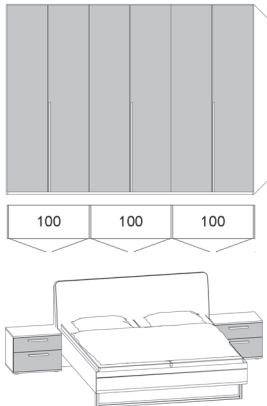

711

bestehend aus:

Drehtürenschränk

6-türig (100/100/100),

Türen schlicht

- B 299,2, H 229,4, T 59,5 cm

Bettanlage

Doppelbett mit Polsterkopfteil Luna in Stoffbezug **Maranta Lagune Blau** und Holzkufer,

inkl. 2 Konsolen mit je 2 Schubkästen

Bett:

- Stellfläche: 149,0, 169,0, 189,0 oder 209,0 x 222,0 cm
- Liegefläche: 140, 160, 180 oder 200 x 200 cm
- Seitenhöhe: 48,4 cm
- Kopfteilhöhe: 105,0 cm
- Fußteilhöhe: 48,6 cm

Konsolen:

- 2 x B 60,0 (B 46,0 preisgleich möglich), H 48,6, T 46,0 cm

Gegen Aufpreis:

- 1 x **90015** Korpushöhe 207,0 cm (ohne Aufpreis)
- 1 x **903004** Passepartout ohne Beleuchtung, B +3,8, H +1,9, T 64,0 cm
- 1 x **903008** Kranz ohne Beleuchtung, B +0, H +1,9, T 64,0 cm
- 1 x **90343** 3er-Set Spot LED
- 1 x **90353** 3er-Set Stab LED
- 1 x **80281** Polsterkopfteil in Stoffbezug **Maranta Sand** (ohne Aufpreis)
- 1 x **80282** Polsterkopfteil in Stoffbezug **Maranta Jungle Green** (ohne Aufpreis)