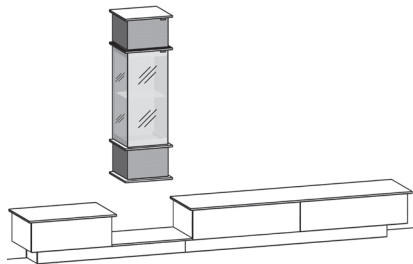

Vorschläge

* Weitere Infos siehe Beleuchtung.

Best.-Nr. / Maße
Beschreibung

Vorschlag 71006

bestehend aus:

1 x 710107, 1 x 710307, 1 x 710127, 1 x 710745,
2 x 710110, 1 x 710320, 1 x 710435
B 356,0, ca. H 174,1, T 53,0 cm

1 x 710936 LED-Frontbeleuchtung *

1 x 710933 LED-Rückwandbeleuchtung,
1 x LED-Spot *

1 x 710946 Fußschalter oder

1 x 710947 4-Kanal-Funk-Trafo-Schalter oder

1 x 710942 Sensorschalter an Griffseite