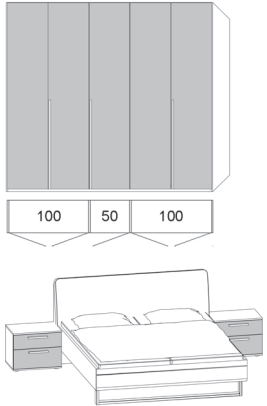

Vorschläge

inkl. 2 Einlegeböden, 1 Kleiderstange, 1 Griff je Fach, Korpus innen Lack weiß, Innentiefe 55,0 cm

Best.-Nr. / Maße
Beschreibung

710

bestehend aus:

Drehtürenschränk

5-türig (100/50R/100),

Türen schlicht

- B 249,6, H 229,4, T 59,5 cm

Bettanlage

Doppelbett mit Polsterkopfteil Luna in Stoffbezug **Maranta Lagune Blau**

und Holzkufe,

inkl. 2 Konsolen mit je 2 Schubkästen

Bett:

- Stellfläche: 149,0, 169,0, 189,0 oder 209,0 x 222,0 cm
- Liegefläche: 140, 160, 180 oder 200 x 200 cm
- Seitenhöhe: 48,4 cm
- Kopfteilhöhe: 105,0 cm
- Fußteilhöhe: 48,6 cm

Konsolen:

- 2 x B 60,0 (B 46,0 preisgleich möglich), H 48,6, T 46,0 cm

Gegen Aufpreis:

1 x 90015 Korpushöhe 207,0 cm (ohne Aufpreis)

1 x 902504 Passepartout ohne Beleuchtung, B +3,8, H +1,9, T 64,0 cm

1 x 902508 Kranz ohne Beleuchtung, B +0, H +1,9, T 64,0 cm

1 x 90343 3er-Set Spot LED

1 x 90353 3er-Set Stab LED

1 x 80281 Polsterkopfteil in Stoffbezug **Maranta Sand** (ohne Aufpreis)

1 x 80282 Polsterkopfteil in Stoffbezug **Maranta Jungle Green** (ohne Aufpreis)

711

bestehend aus:

Drehtürenschränk

6-türig (100/100/100),

Türen schlicht

- B 299,2, H 229,4, T 59,5 cm

Bettanlage

Doppelbett mit Polsterkopfteil Luna in Stoffbezug **Maranta Lagune Blau**

und Holzkufe,

inkl. 2 Konsolen mit je 2 Schubkästen

Bett:

- Stellfläche: 149,0, 169,0, 189,0 oder 209,0 x 222,0 cm
- Liegefläche: 140, 160, 180 oder 200 x 200 cm
- Seitenhöhe: 48,4 cm
- Kopfteilhöhe: 105,0 cm
- Fußteilhöhe: 48,6 cm

Konsolen:

- 2 x B 60,0 (B 46,0 preisgleich möglich), H 48,6, T 46,0 cm

Gegen Aufpreis:

1 x 90015 Korpushöhe 207,0 cm (ohne Aufpreis)

1 x 903004 Passepartout ohne Beleuchtung, B +3,8, H +1,9, T 64,0 cm

1 x 903008 Kranz ohne Beleuchtung, B +0, H +1,9, T 64,0 cm

1 x 90343 3er-Set Spot LED

1 x 90353 3er-Set Stab LED

1 x 80281 Polsterkopfteil in Stoffbezug **Maranta Sand** (ohne Aufpreis)

1 x 80282 Polsterkopfteil in Stoffbezug **Maranta Jungle Green** (ohne Aufpreis)