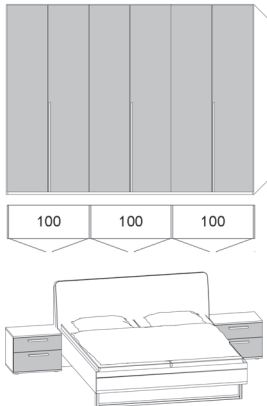

Vorschläge

inkl. 2 Einlegeböden, 1 Kleiderstange, 1 Griff je Fach, Korpus innen Lack weiß, Innentiefe 55,0 cm

Best.-Nr. / Maße
Beschreibung

710

bestehend aus:

Drehtürenschränk

5-türig (100/50R/100),

Türen schlicht

- B 249,6, H 229,4, T 59,5 cm

Bettanlage

Doppelbett mit Polsterkopfteil Luna in Stoffbezug **Maranta Lagune Blau**

und Holzkufe,

inkl. 2 Konsolen mit je 2 Schubkästen

Bett:

- Stellfläche: 149,0, 169,0, 189,0 oder 209,0 x 222,0 cm
- Liegefläche: 140, 160, 180 oder 200 x 200 cm
- Seitenhöhe: 48,4 cm
- Kopfteilhöhe: 105,0 cm
- Fußteilhöhe: 48,6 cm

Konsolen:

- 2 x B 60,0 (B 46,0 preisgleich möglich), H 48,6, T 46,0 cm

Gegen Aufpreis:

1 x 90015 Korpushöhe 207,0 cm (ohne Aufpreis)

1 x 902504 Passepartout ohne Beleuchtung, B +3,8, H +1,9, T 64,0 cm

1 x 902508 Kranz ohne Beleuchtung, B +0, H +1,9, T 64,0 cm

1 x 90343 3er-Set Spot LED

1 x 90353 3er-Set Stab LED

1 x 80281 Polsterkopfteil in Stoffbezug **Maranta Sand** (ohne Aufpreis)

1 x 80282 Polsterkopfteil in Stoffbezug **Maranta Jungle Green** (ohne Aufpreis)

711

bestehend aus:

Drehtürenschränk

6-türig (100/100/100),

Türen schlicht

- B 299,2, H 229,4, T 59,5 cm

Bettanlage

Doppelbett mit Polsterkopfteil Luna in Stoffbezug **Maranta Lagune Blau**

und Holzkufe,

inkl. 2 Konsolen mit je 2 Schubkästen

Bett:

- Stellfläche: 149,0, 169,0, 189,0 oder 209,0 x 222,0 cm
- Liegefläche: 140, 160, 180 oder 200 x 200 cm
- Seitenhöhe: 48,4 cm
- Kopfteilhöhe: 105,0 cm
- Fußteilhöhe: 48,6 cm

Konsolen:

- 2 x B 60,0 (B 46,0 preisgleich möglich), H 48,6, T 46,0 cm

Gegen Aufpreis:

1 x 90015 Korpushöhe 207,0 cm (ohne Aufpreis)

1 x 903004 Passepartout ohne Beleuchtung, B +3,8, H +1,9, T 64,0 cm

1 x 903008 Kranz ohne Beleuchtung, B +0, H +1,9, T 64,0 cm

1 x 90343 3er-Set Spot LED

1 x 90353 3er-Set Stab LED