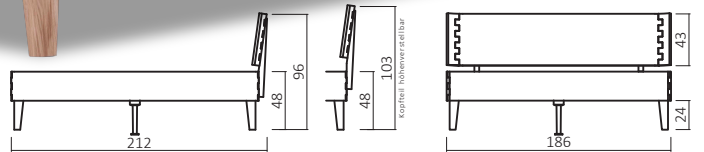

Bettkasten BK831 - optional

347.KT
KOPFTEIL

321.347-06-69
(Art. Nr. Abb. für 180X200 cm)

ATLANTA BESTELLBEISPIELE

321.347-06-69

+

BK831

=