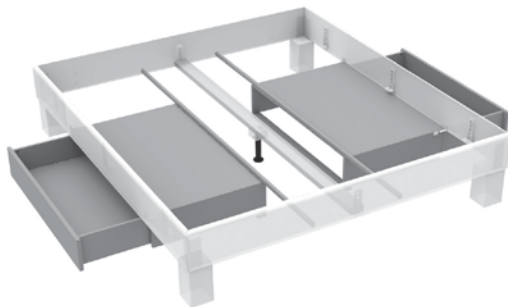

Bettkasten BK831 - optional

347.KT
KOPFTEIL

321.347-06-69
(Art. Nr. Abb. für 180X200 cm)

ATLANTA BESTELLBEISPIELE

321.347-06-69

+

BK831

=

BESTELLBEISPIEL 180X200cm

321.347 - 06 - 01

KOPFTEIL DIMENSION FARBE

954.00

Stützfuß

Optional ab der Bettbreite 140 cm bietet ein zweiter Stützfuß zusätzliche Unterstützung.

003.25

2 Stück (Set)

Quertraverse

Der Einsatz von Quertraversen (mit je zwei Stützfüßen) ermöglicht bei hoher Belastbarkeit noch mehr Stabilität.

BK831

Eine Seite

Bettkasten

Mit eleganten auf Schienen geführten Bettkästen verleihen wir unseren Betten zusätzliche Funktionalität, so wird ungenutzter Freiraum zu Stauraum.

Bei Bettbreiten bis 140 cm – eine Schublade einsetzbar
Bei Bettbreiten ab 140 cm – zwei Schubladen einsetzbar

BUCHE

WILDEICHE

ZETA

ETA

Beschreibung

1 Stück
2 Stück (Set)

Art. Nr.