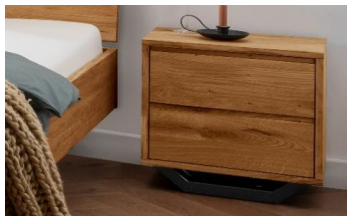

### Nachtkommode Sevilla

Nachtkommode Sevilla mit 2 Schubladen, integrierten Griffleisten und Soft-Close-Auszüge, Materialstärke: 20 mm  
Metallkufe (40x70mm) lackiert in schwarzgrau (RAL7021)

Ausführung