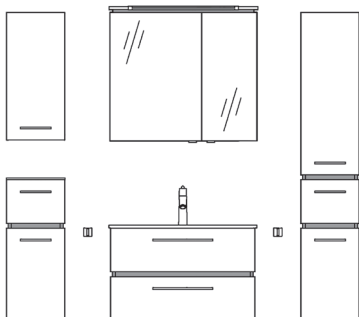

ANGEBOT 3

- Korpus und Kranz: **Oxid Dunkelgrau-Nachbildung, quer**
- Front: **Oxid Dunkelgrau-Nachbildung, quer**
- Akzentfuge: **Oxid Dunkelgrau-Nachbildung, quer**

bestehend aus:

1 x W01013M7940, 1 x BME013M81001, 1 x SEKE0058040*

* **Achtung:** Benötigt Stromzufuhr.

B 81,0, ca. H 203, T 46,0 cm

Gegen Aufpreis:

- 1 x **HLW01323340** Hänge-Beimöbel, B 32,0, H 168,5, T 33,0 cm
- 1 x **ULL55323340** Hänge-Beimöbel, B 32,0, H 78,7, T 33,0 cm
- 1 x **OKT07321740** Hänge-Beimöbel, B 32,0, H 70,0, T 17,0 cm
- 1 x **EHM-23-C** Waschtischarmatur
- 1 x **HHWE2-325** Handtuchhalter