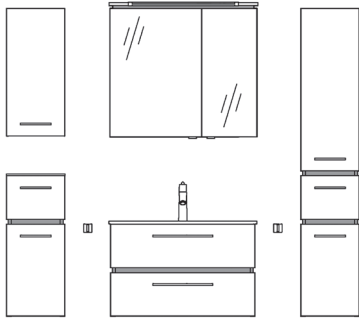

ANGEBOT 3

- Korpus und Kranz: **Riviera Eiche-Nachbildung, quer**
- Front: **Riviera Eiche-Nachbildung, quer**
- Akzentfuge: **Oxid Dunkelgrau-Nachbildung, quer**

bestehend aus:

1 x W01013M7904, 1 x BME013M81001, 1 x SEKE0058004*

* **Achtung:** Benötigt Stromzufuhr.

B 81,0, ca. H 203, T 46,0 cm

Gegen Aufpreis:

- 1 x **HLW01323304** Hänge-Beimöbel, B 32,0, H 168,5, T 33,0 cm
- 1 x **ULL55323304** Hänge-Beimöbel, B 32,0, H 78,7, T 33,0 cm
- 1 x **OKT07321704** Hänge-Beimöbel, B 32,0, H 70,0, T 17,0 cm
- 1 x **EHM-23-C** Waschtischarmatur
- 1 x **HHWE2-325** Handtuchhalter