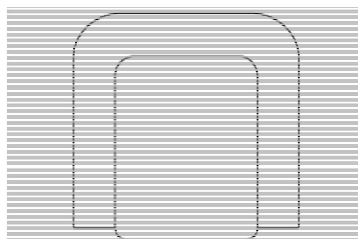

Bitte geben Sie bei der Ihrer Bestellung unbedingt folgende Informationen an:

Modellname

Typenbezeichnung

Massangabe ca. in cm	Breite	Höhe	Tiefe	Sitzhöhe	Liegefläche	Stellfläche
ALKO	87 cm	77 cm	87 cm	48 cm	-	-

mögliche Abkürzungen der Typenbezeichnung

.. L	links
.. R	rechts
.. 3	Sofa 3-sitzig
.. 2	Sofa2- sitzig
.. 1	Element / Sessel
.. ER	Ecke mit Relaxfunktion
.. E	Ecke ohne Relaxfunktion
.. ERZ	Ecke mit Relaxfunktion - zerlegbar
.. BK	Bettkasten
.. F	Funktion
.. BB	ohne Armteil
.. KBB	mit Bettkasten, ohne Armteil
.. OTT	Ottomane mit AL. Rechts o. Links
.. M	Motor (elekt. Sitzverstellung)

Alle Maße sind ca. Angaben und unterliegen produktionsbedingten Toleranzen. Die abgebildeten Modelle und Skizzen sind unverbindlich und können sich ändern !

Artikelbezeichnung

ALKO
Drehsessel

Breite	87 cm
Höhe	77 cm
Tiefe	87 cm
Sitzhöhe	48 cm
Sitztiefe	64 cm
Liegefläche	-
Stellfläche	-